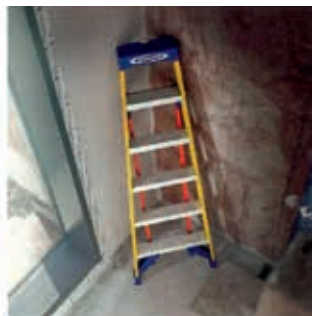

An Ecke innen anlehnen